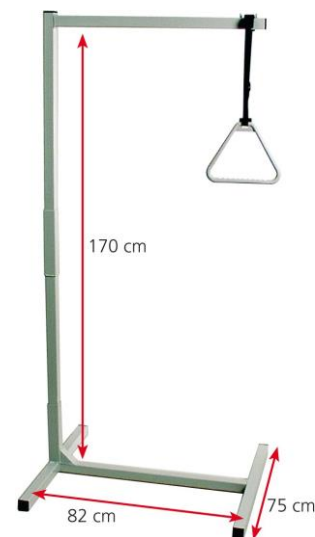

SERVICIO de ALQUILER

El alquiler será de

- **25 € /mes**

Depósito 50 €

TRAPECIO

- Servicio a domicilio en Bilbao: entrega 50€ / recogida 50€ (otros municipios presupuestar).
- Opción a compra 3 meses (con la devolución íntegra de lo pagado hasta la fecha)

Se necesita:

- Fotocopia del DNI
- Depósito
- 1er pago por adelantado
- N° de cuenta bancaria